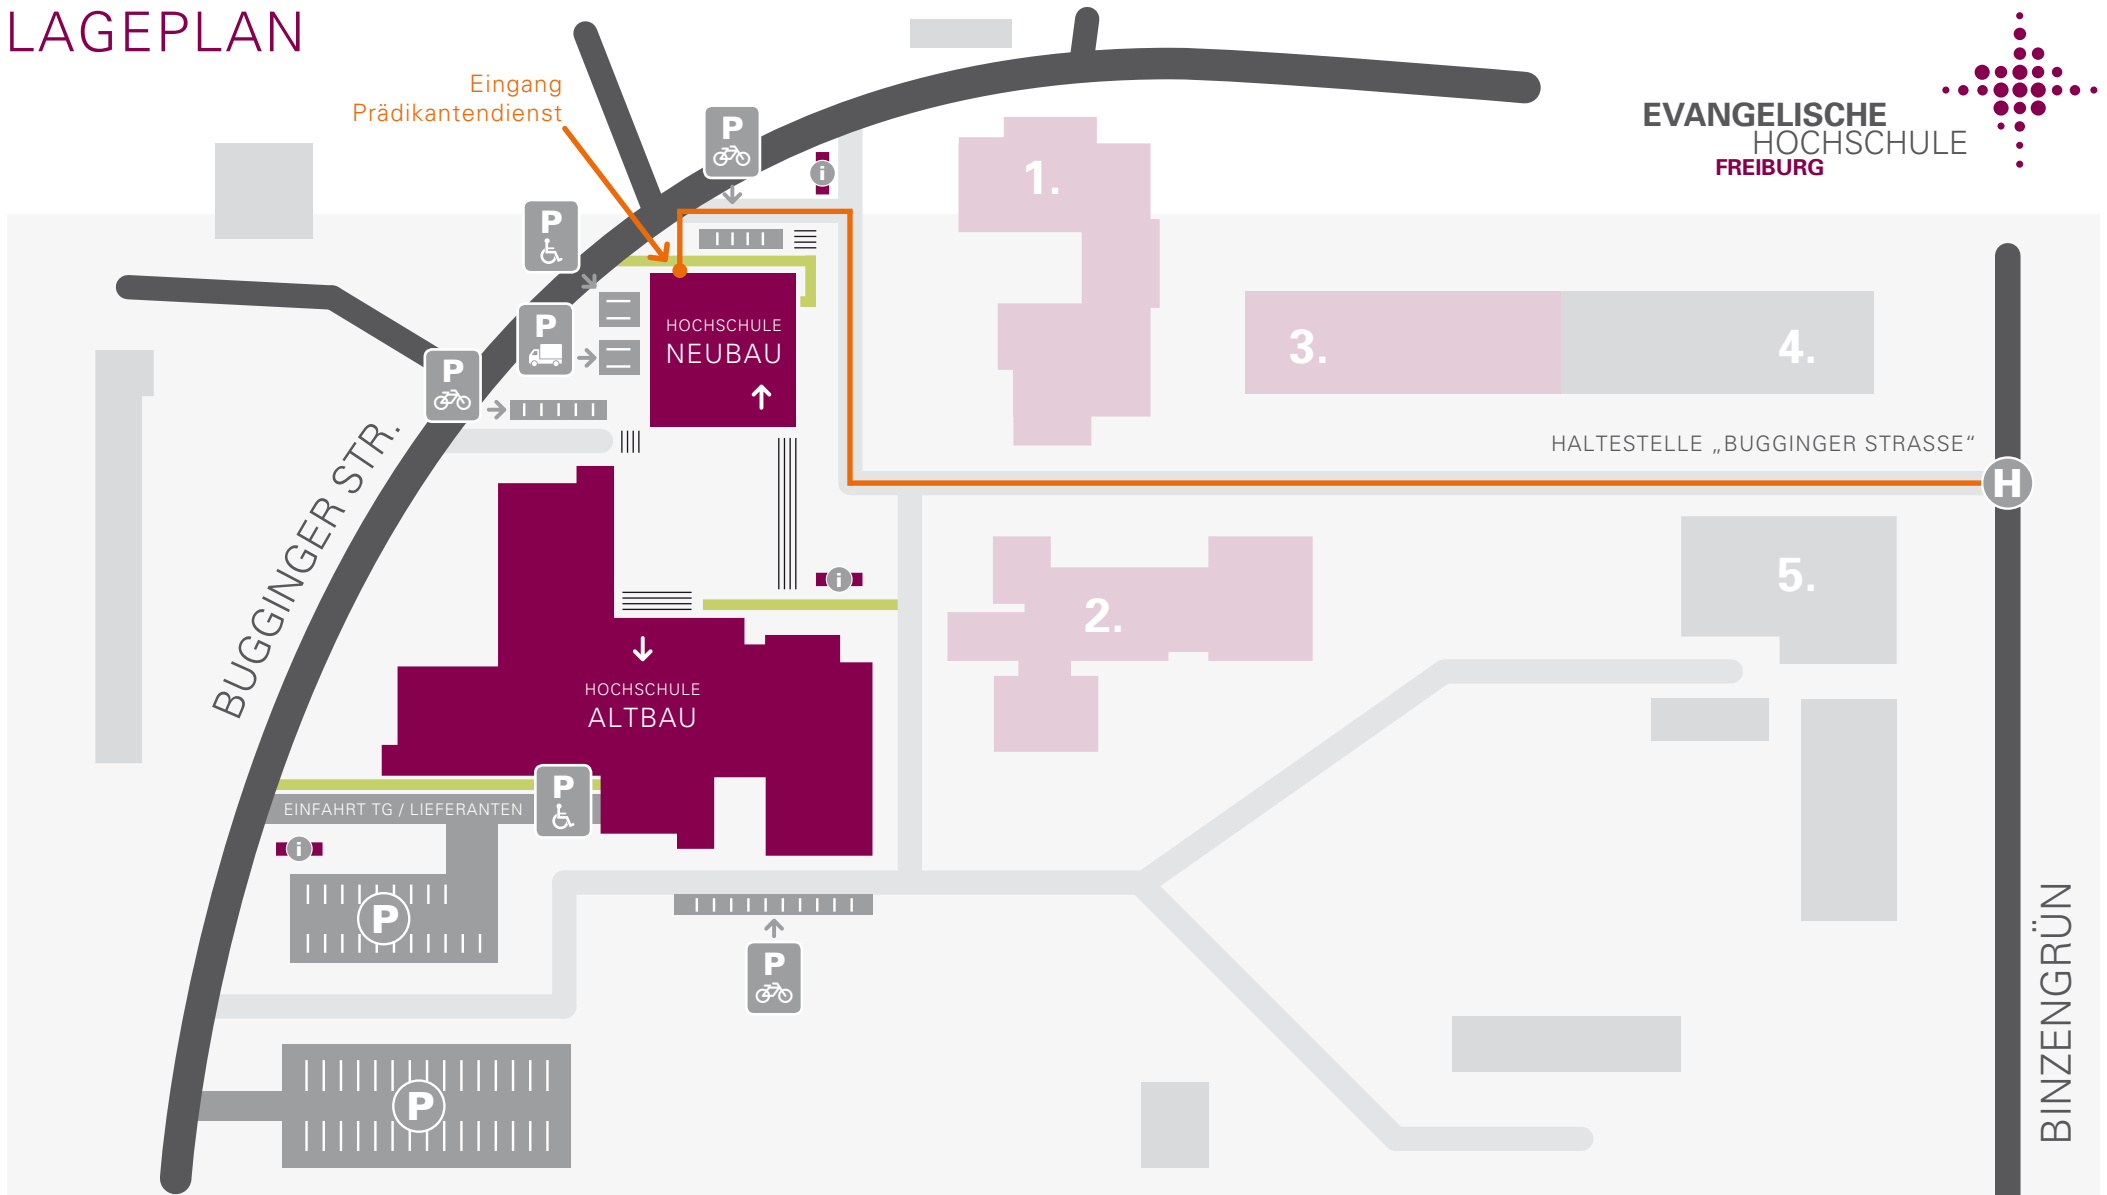

# LAGEPLAN

[www.eh-freiburg.de](http://www.eh-freiburg.de)

Staatlich anerkannte Hochschule  
der Evangelischen Landeskirche in Baden

-  Treppe
-  Rollstuhlrampe/-zugang
-  Information
-  Eingang Prädikantendienst

# ANFAHRTSPLAN

## ANREISE MIT ÖPNV

Ab Freiburg-Hauptbahnhof Strassenbahn Linie 3 Richtung „Haid“ bis Haltestelle „Buggingerstraße“ Fußweg am Einkaufszentrum vorbei zur Hochschule ca. 2 Minuten

## ANREISE MIT DEM PKW

A5 Ausfahrt Freiburg-Mitte, Zubringer Richtung Freiburg, Ausfahrt Weingarten; nach Unterführung Hinweisschildern „Ev. Hochschule“ folgen.