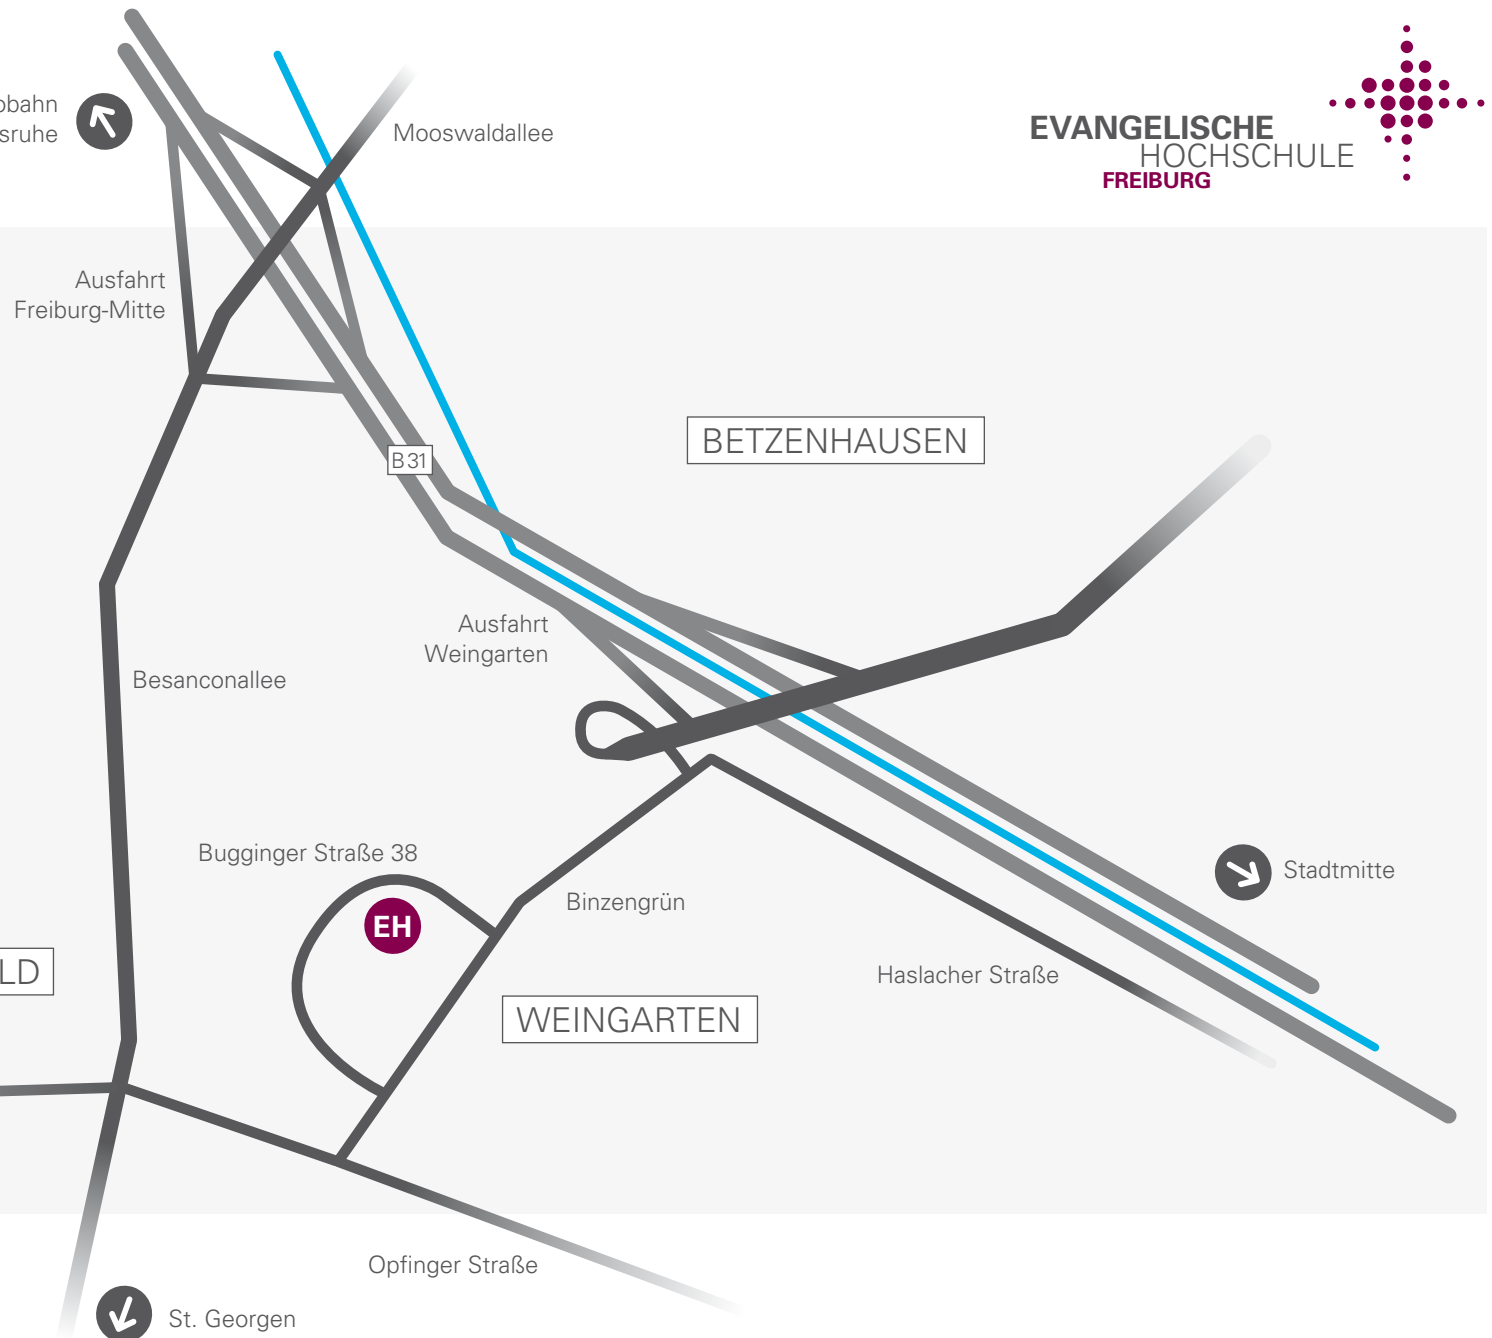

ANFAHRTSPLAN

ANREISE MIT ÖPNV

Ab Freiburg-Hauptbahnhof Strassenbahn Linie 3 Richtung „Haid“ bis Haltestelle „Buggingerstraße“ Fußweg am Einkaufszentrum vorbei zur Hochschule ca. 2 Minuten

ANREISE MIT DEM PKW

A5 Ausfahrt Freiburg-Mitte, Zubringer Richtung Freiburg, Ausfahrt Weingarten; nach Unterführung Hinweisschildern „Ev. Hochschule“ folgen.

PARKEN

Die Hochschule hat einige ausgeschilderte Parkplätze, die Gäste der Hochschule auch ohne gesonderte Zugangsberechtigung nutzen können. Ansonsten stehen in Laufnähe öffentliche Parkplätze in der Bugginger Str. zur Verfügung.

www.eh-freiburg.de

Staatlich anerkannte Hochschule
der Evangelischen Landeskirche in Baden